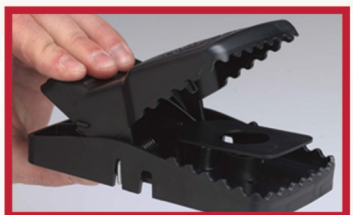

TRAPPER® T-REX® y MINI-REX

Rediseñado por completo, para asegurarle una solidez y una eficacia sin precedentes

DISEÑO SUPERIOR, RESULTADOS SUPERIORES

CARACTERÍSTICAS DEL PRODUCTO:

- ▶ Tasas de captura más altas
 - El sistema de dientes patentado permite una potencia de sujeción incomparable
 - Combinación perfecta de sensibilidad de disparo y velocidad de captura
 - Pruebas exhaustivas en laboratorio y en el campo
- ▶ Uso más comodo y rápido
 - La trampa para ratones Trapper Mini Rex se arma rápidamente de una sola mano. El mismo movimiento le permitirá liberar el roedor fallecido sin tocarlo.
 - La trampa para ratas Trapper T-Rex también se puede armar fácilmente con la mano o con el pie.
 - El recipiente amovible le permitirá colocar el cebo rápidamente. Su apertura por abajo aumentará su seguridad y facilidad de uso.

PRODUCTO

Trapper T-Rex
Trapper Mini-Rex

CÓDIGO

ST2000
ST2024

PRESENTACIÓN:

12 por caja
24 por caja

EL LIDER MUNDIAL EN TECNOLOGIA PARA EL CONTROL DE ROEDORES
Madison, Wisconsin 53704 USA | Ph: +1 (608) 241-0202 | Fax: +1 (608) 241-9631
www.belllabs.com